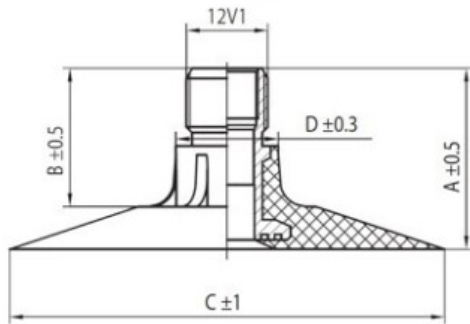

Kamera 20.8-34 23.1-34, 620/75-34 TR218A Nexen

Category	Камеры
Size	20.8-34
Ширина	20.8
Радиус	
Диск	34
Модель	TR218A
Аналог	20.8R34

Доставка

Warranty

Description

Visa aukščiau pateikta informacija yra gauta iš gamintojo. Turinys yra rekomendacinio pobūdžio. "Protekta" neprisima atsakomybės dėl problemų kilusių su informacijos naudojimu.