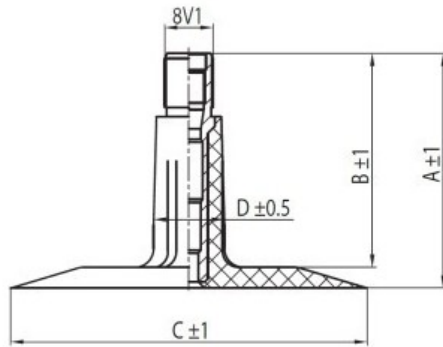

## Камера 18x7.00-8 TR13 T-GUM

Категория	Камеры
Пазмер	18x7.00-8
Ширина	7
Радиус	7
Диск	8
Модель	TR13
Аналог	

Доставка

---

Гарантия

Description

Вся информация на этих страницах основана на технических характеристиках производителя. Содержание может быть использовано только в информационных целях. Поставщик не несет никакой ответственности за эту информацию.