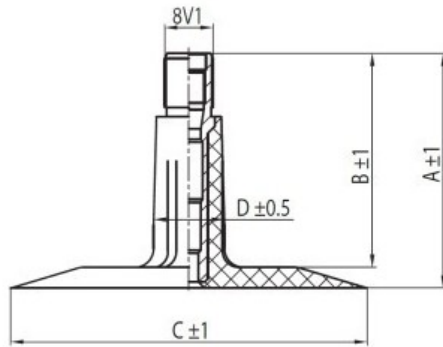

Камера 22x10.00-8 Nexen TR13

Категория	Камеры
Пазмер	22x10.00-8
Ширина	
Радиус	
Диск	
Модель	
Аналог	

Доставка

Гарантия

Description

Вся информация на этих страницах основана на технических характеристиках производителя. Содержание может быть использовано только в информационных целях. Поставщик не несет никакой ответственности за эту информацию.