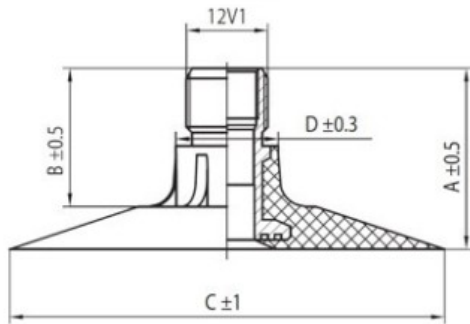

**Kamera 23.1-30, (21LR30, 23.1R30, 620/75-30, 600/70-30) TR218A Nexen**

Категория	Камеры
Пазмер	23.1-30,
Ширина	600
Радиус	
Диск	30
Модель	TR218A
Аналог	600/70R30

Доставка 1-5 d.d.

Гарантия

Description

Вся информация на этих страницах основана на технических характеристиках производителя. Содержание может быть использовано только в информационных целях. Поставщик не несет никакой ответственности за эту информацию.