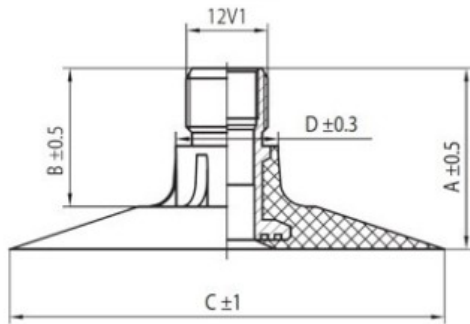

Kamera 23.1-30, (21LR30, 23.1R30, 620/75-30, 600/70-30) TR218A Nexen

Category	Камеры
Size	23.1-30,
Ширина	23.1
Радиус	
Диск	30
Модель	TR218A
Аналог	620/75R30

Доставка ---

Warranty

Description

Visa aukščiau pateikta informacija yra gauta iš gamintojo. Turinys yra rekomendacinio pobūdžio. "Protekta" neprisima atsakomybės dėl problemų kilusių su informacijos naudojimu.