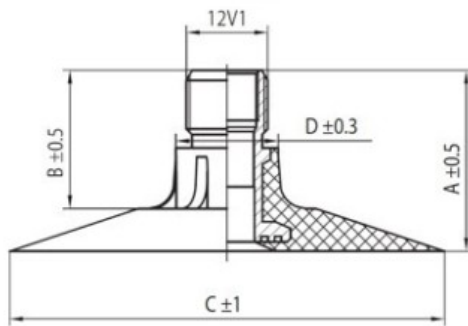

Kamera 13.6-24 Masterline TR-218A (14.9-24, 340/85-24, 380/70-24, 380/85-24) Thickened

Category	Камеры
Size	13.6-24
Ширина	13.6
Радиус	
Диск	24
Модель	TR218A
Аналог	340/85R24

Доставка ---

Warranty

Description