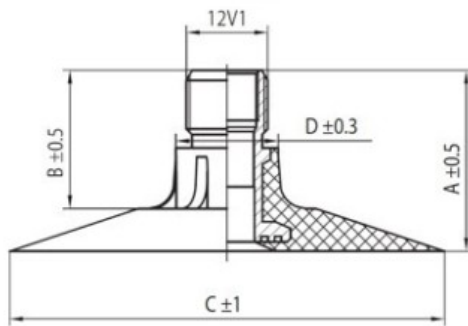

Kamera 13.6-24 Masterline TR-218A (14.9-24, 340/85-24, 380/70-24, 380/85-24) Thickened

Категория	Камеры
Пазмер	13.6-24
Ширина	14.9
Радиус	
Диск	24
Модель	TR218A
Аналог	380/85R24

Доставка	---
Гарантия	
Description	