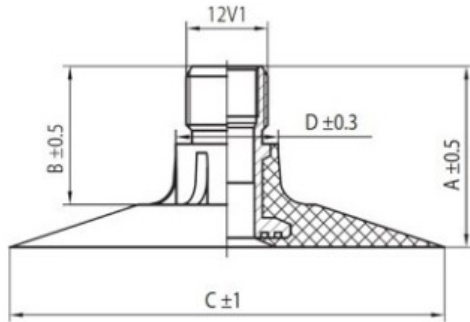

Kamera 20.8-38, 580/70-38, 600/65-38, 650/65-38 TR218A Nexen

Category	Камеры
Size	20.8-38,
Ширина	20.8
Радиус	
Диск	38
Модель	TR218A
Аналог	580/70-38

Доставка

Warranty

Description

Visa aukščiau pateikta informacija yra gauta iš gamintojo. Turinys yra rekomendacinio pobūdžio. "Protekta" neprisima atsakomybės dėl problemų kilusių su informacijos naudojimu.