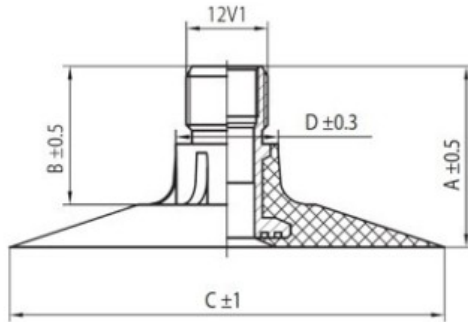

## Kamera 20.8-38 Nexen TR218

Category	Камеры
Size	20.8-38
Ширина	520
Радиус	
Диск	38
Модель	
Аналог	

Доставка

---

Warranty

Description

Visa aukščiau pateikta informacija yra gauta iš gamintojo. Turinys yra rekomendacinio pobūdžio. "Protekta" neprisima atsakomybės dėl problemų kilusių su informacijos naudojimu.