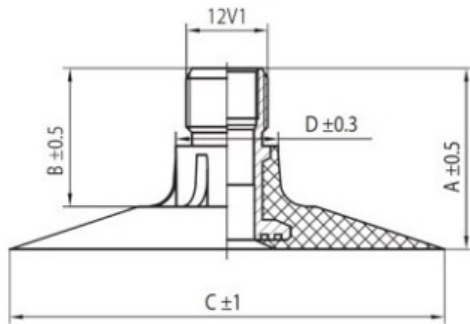

Kamera 24.5-32, (600/65-32, 650/75-32) TR218A Masterline Thickened

Category	Камеры
Size	24.5-32,
Ширина	30.5
Радиус	
Диск	32
Модель	TR218A
Аналог	30.5-32

Доставка

Warranty

Description

Visa aukščiau pateikta informacija yra gauta iš gamintojo. Turinys yra rekomendacinio pobūdžio. "Protekta" neprisiima atsakomybės dėl problemų kilusių su informacijos naudojimu.