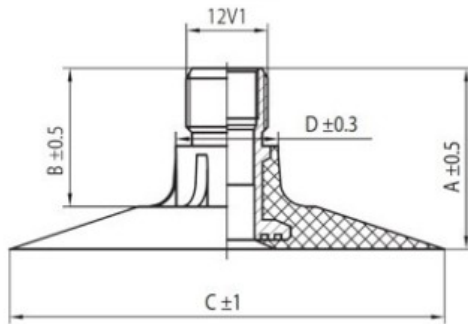

Kamera 710/70-42 TR218 Masterline

Категория	Камеры
Пазмер	710/70-42
Ширина	
Радиус	
Диск	
Модель	TR218
Аналог	

Доставка

Гарантия

Description

Вся информация на этих страницах основана на технических характеристиках производителя. Содержание может быть использовано только в информационных целях. Поставщик не несет никакой ответственности за эту информацию.