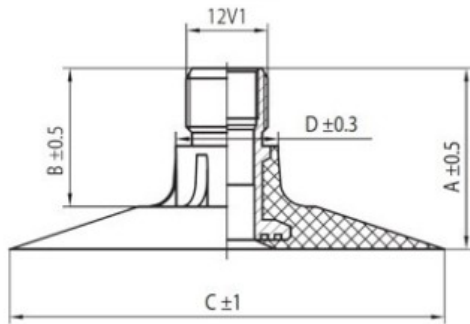

Kamera 28.1-26, 720-665 TR218 Rosava

Category	Камеры
Size	28.1-26,
Ширина	28
Радиус	
Диск	26
Модель	TK
Аналог	28.1R26

Доставка 1-5 d.d.

Warranty

Description

Visa aukščiau pateikta informacija yra gauta iš gamintojo. Turinys yra rekomendacinio pobūdžio. "Protekta" neprisima atsakomybės dėl problemų kilusių su informacijos naudojimu.