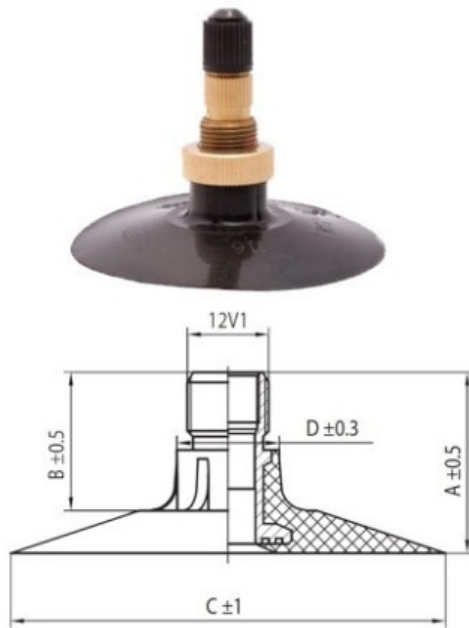

Kamera 28.1-26, 720-665 TR218 Rosava

Категория	Камеры
Пазмер	28.1-26,
Ширина	28
Радиус	
Диск	26
Модель	TK
Аналог	28.1R26

Доставка

Гарантия

Description

Вся информация на этих страницах основана на технических характеристиках производителя. Содержание может быть использовано только в информационных целях. Поставщик не несет никакой ответственности за эту информацию.