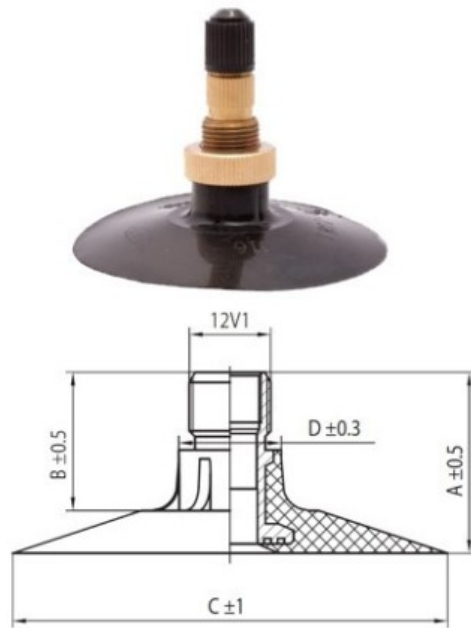

Kamera 28.1-26, 720-665 TR218 Rosava

Категория	Камеры
Пазмер	28.1-26,
Ширина	28.1
Радиус	
Диск	26
Модель	TK
Аналог	720-665

Доставка 1-5 d.d.

Гарантия

Description

Вся информация на этих страницах основана на технических характеристиках производителя. Содержание может быть использовано только в информационных целях. Поставщик не несет никакой ответственности за эту информацию.