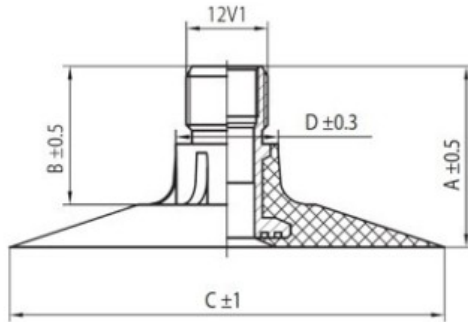

Kamera 30.5L-32 30.5-32 800/65-32 TR218 Rosava

Category	Камеры
Size	30.5L-32
Ширина	800
Радиус	
Диск	32
Модель	TK
Аналог	800/65R32

Доставка 1-5 d.d.

Warranty

Description

Visa aukščiau pateikta informacija yra gauta iš gamintojo. Turinys yra rekomendacinio pobūdžio. "Protekta" neprisima atsakomybės dėl problemų kilusių su informacijos naudojimu.