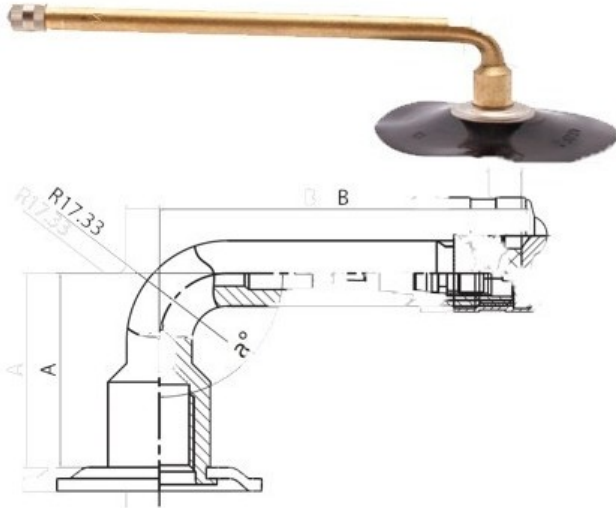

Kamera 8.25-20 Rosava

Категория	Камеры
Пазмер	8.25-20
Ширина	8.25
Радиус	
Диск	20
Модель	GK145, LK-35-11.7
Аналог	8.25R20

Доставка 1-5 d.d.

Гарантия

Description

Вся информация на этих страницах основана на технических характеристиках производителя. Содержание может быть использовано только в информационных целях. Поставщик не несет никакой ответственности за эту информацию.