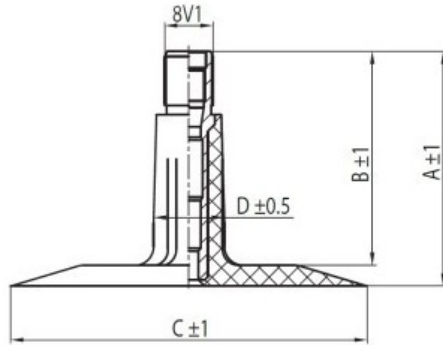

Kamera 6.00-16 6.50-16 TR13 Kabat

Category	Камеры
Size	6.00-16
Ширина	6
Радиус	
Диск	16
Модель	TR13
Аналог	

Доставка

Warranty

Description

Visa aukščiau pateikta informacija yra gauta iš gamintojo. Turinys yra rekomendacinio pobūdžio. "Protekta" neprisima atsakomybės dėl problemų kilusių su informacijos naudojimu.