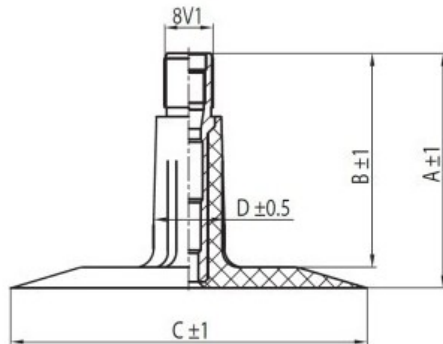

Kamera 6.00-16 6.50-16 TR13 Kabat

Категория	Камеры
Пазмер	6.00-16
Ширина	6
Радиус	
Диск	16
Модель	TR13
Аналог	

Доставка

Гарантия

Description

Вся информация на этих страницах основана на технических характеристиках производителя. Содержание может быть использовано только в информационных целях. Поставщик не несет никакой ответственности за эту информацию.