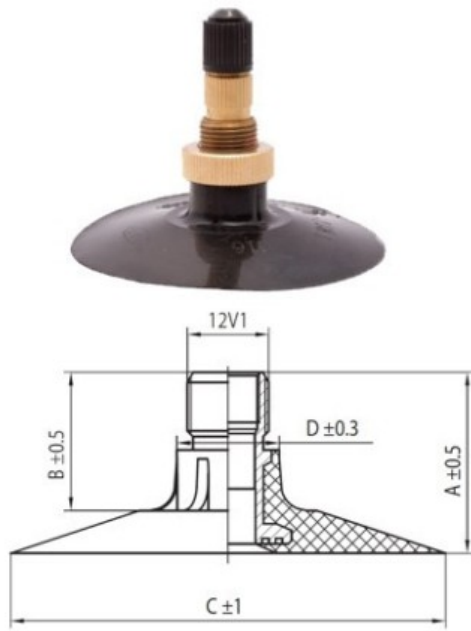

Kamera 9.5-24 Speedways

Category	Камеры
Size	9.5-24
Ширина	
Радиус	
Диск	
Модель	
Аналог	

Доставка 1-5 d.d.

Warranty 12 months

Description

Visa aukščiau pateikta informacija yra gauta iš gamintojo. Turinys yra rekomendacinio pobūdžio. "Protekta" neprisiima atsakomybės dėl problemų kilusių su informacijos naudojimu.