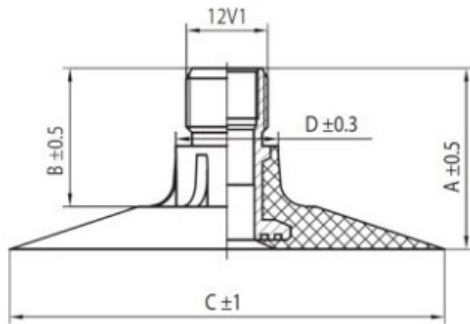

Kamera 20.8-38, 580/70-38, 600/65-38, 650/65-38 TR218A Masterline (pastorinta)

Category	Камеры
Size	20.8-38,
Ширина	580
Радиус	
Диск	38
Модель	TR218A
Аналог	600/65-38

Доставка	---
Warranty	12 months
Description	