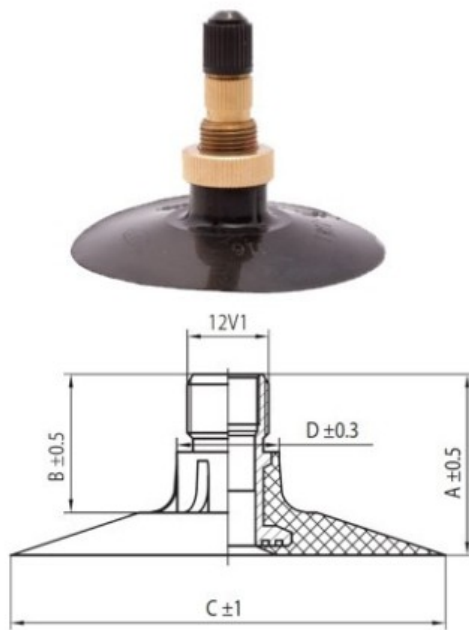

Kamera 20.8-38, 580/70-38, 600/65-38, 650/65-38 TR218A Masterline (pastorinta)

Категория	Камеры
Пазмер	20.8-38,
Ширина	580
Радиус	
Диск	38
Модель	TR218A
Аналог	650/65R38

Доставка	---
Гарантия	12 месяцев
Description	