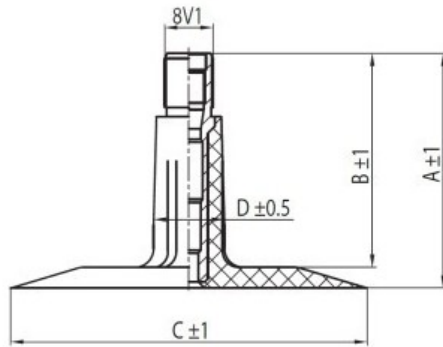

Камера 15x6.00-6 TR13 Nexen

Категория	Камеры
Пазмер	15x6.00-6
Ширина	6
Радиус	6
Диск	6
Модель	TR13
Аналог	

Доставка 1-5 d.d.

Гарантия

Description

Вся информация на этих страницах основана на технических характеристиках производителя. Содержание может быть использовано только в информационных целях. Поставщик не несет никакой ответственности за эту информацию.