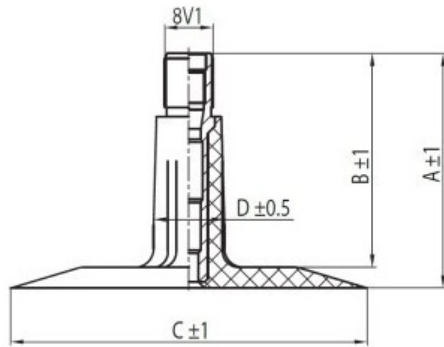

Камера 15x6.00-6 TR13 Nexen

| | |
|-----------|-----------|
| Категория | Камеры |
| Пазмер | 15x6.00-6 |
| Ширина | 6 |
| Радиус | 6 |
| Диск | 6 |
| Модель | TR13 |
| Аналог | |

Доставка

Гарантия

Description