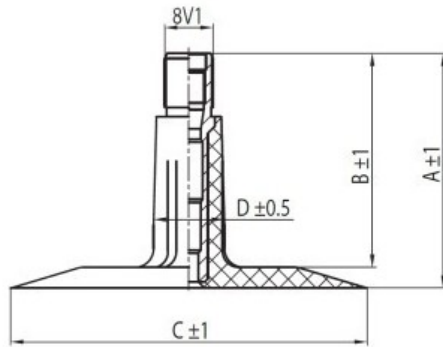

## Камера 15x6.00-6 TR13 Nexen

Категория	Камеры
Пазмер	15x6.00-6
Ширина	15
Радиус	6
Диск	6
Модель	TR13
Аналог	

Доставка ---

Гарантия

Description

Вся информация на этих страницах основана на технических характеристиках производителя. Содержание может быть использовано только в информационных целях. Поставщик не несет никакой ответственности за эту информацию.