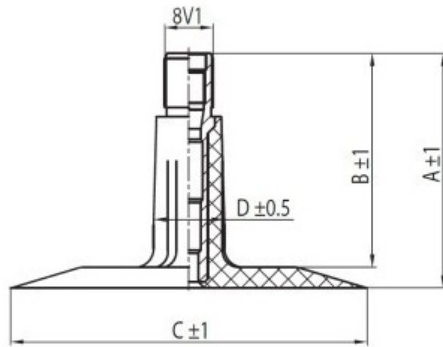

Kamera 15x6.00-6 TR13 Nexen

Category	Камеры
Size	15x6.00-6
Ширина	15
Радиус	6
Диск	6
Модель	TR13
Аналог	

Доставка ---

Warranty

Description

Visa aukščiau pateikta informacija yra gauta iš gamintojo. Turinys yra rekomendacinio pobūdžio. "Protekta" neprisima atsakomybės dėl problemų kilusių su informacijos naudojimu.