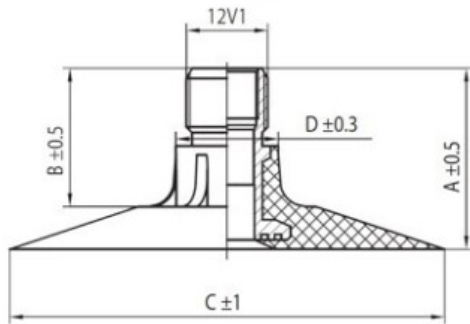

Камера 23.1-26 (580/70-26, 620/75-26) TR218A Nexen

Категория	Камеры
Пазмер	23.1-26
Ширина	580
Радиус	
Диск	26
Модель	TR218A
Аналог	580/70R26

Доставка

Гарантия

Description

Вся информация на этих страницах основана на технических характеристиках производителя. Содержание может быть использовано только в информационных целях. Поставщик не несет никакой ответственности за эту информацию.