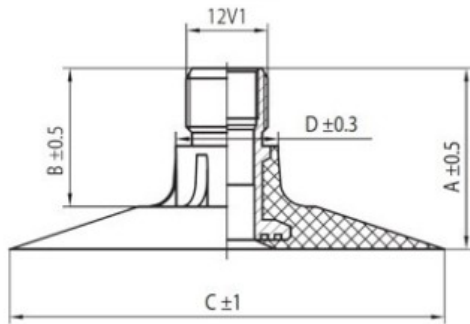

Kamera 23.1-26 (580/70-26, 620/75-26) TR218A Nexen

Category	Камеры
Size	23.1-26
Ширина	23.1
Радиус	
Диск	26
Модель	TR218A
Аналог	610-665

Доставка ---

Warranty

Description

Visa aukščiau pateikta informacija yra gauta iš gamintojo. Turinys yra rekomendacinio pobūdžio. "Protekta" neprisiima atsakomybės dėl problemų kilusių su informacijos naudojimu.