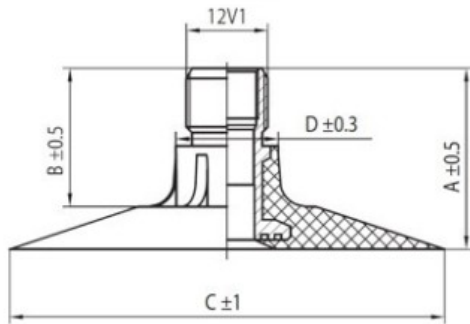

Камера 23.1-26 (580/70-26, 620/75-26) TR218A Nexen

Категория	Камеры
Пазмер	23.1-26
Ширина	620
Радиус	
Диск	26
Модель	TR218A
Аналог	23.1R26

Доставка

Гарантия

Description

Вся информация на этих страницах основана на технических характеристиках производителя. Содержание может быть использовано только в информационных целях. Поставщик не несет никакой ответственности за эту информацию.