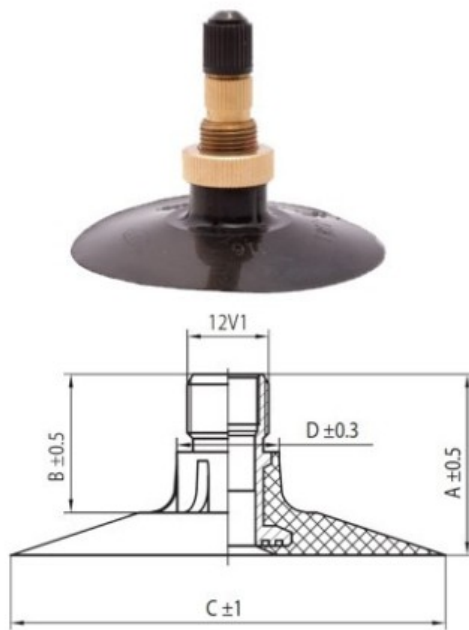

Kamera 13.6-38 Rosava

Категория	Камеры
Пазмер	13.6-38
Ширина	13.6
Радиус	
Диск	38
Модель	
Аналог	15.5-38

Доставка 1-5 d.d.

Гарантия

Description

Вся информация на этих страницах основана на технических характеристиках производителя. Содержание может быть использовано только в информационных целях. Поставщик не несет никакой ответственности за эту информацию.