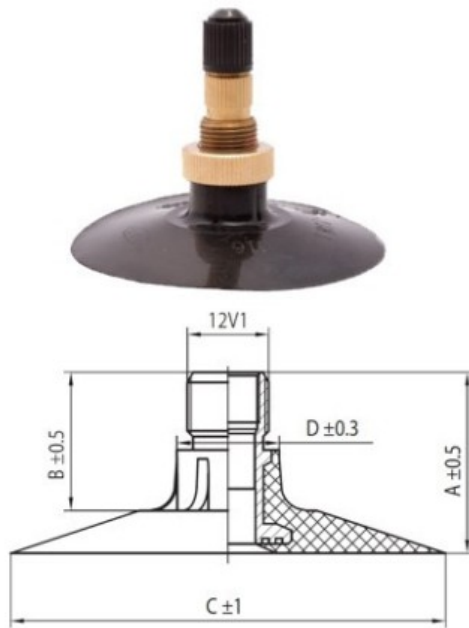

## Камера 8.3-20 Rosava

Категория	Камеры
Пазмер	8.3-20
Ширина	8.3
Радиус	
Диск	20
Модель	TK
Аналог	

Доставка 1-5 d.d.

Гарантия

Description

Вся информация на этих страницах основана на технических характеристиках производителя. Содержание может быть использовано только в информационных целях. Поставщик не несет никакой ответственности за эту информацию.