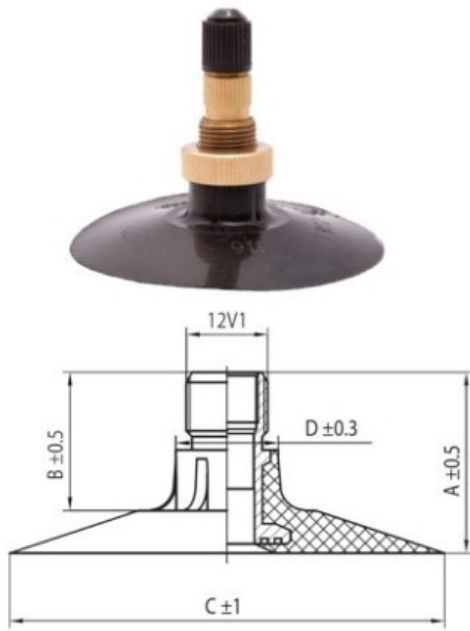

Камера 8.3-20 Rosava

Категория	Камеры
Пазмер	8.3-20
Ширина	8.3
Радиус	
Диск	20
Модель	TK
Аналог	

Доставка

Гарантия

Description

Вся информация на этих страницах основана на технических характеристиках производителя. Содержание может быть использовано только в информационных целях. Поставщик не несет никакой ответственности за эту информацию.