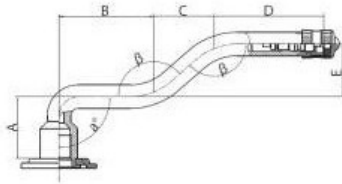

Kamera 1220-400-533 V3.06.8 Kabat

Категория	Камеры
Пазмер	1220-400-533
Ширина	1220
Радиус	80
Диск	533
Модель	V3.06.8
Аналог	400/80-21

Доставка ---

Гарантия

Description

Вся информация на этих страницах основана на технических характеристиках производителя. Содержание может быть использовано только в информационных целях. Поставщик не несет никакой ответственности за эту информацию.