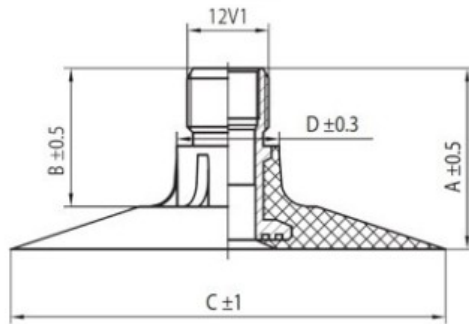

## Kamera 18.4-38 Rosava

Категория	Камеры
Пазмер	18.4-38
Ширина	18.4
Радиус	
Диск	38
Модель	
Аналог	460/85R38

Доставка

---

Гарантия

Description

Вся информация на этих страницах основана на технических характеристиках производителя. Содержание может быть использовано только в информационных целях. Поставщик не несет никакой ответственности за эту информацию.