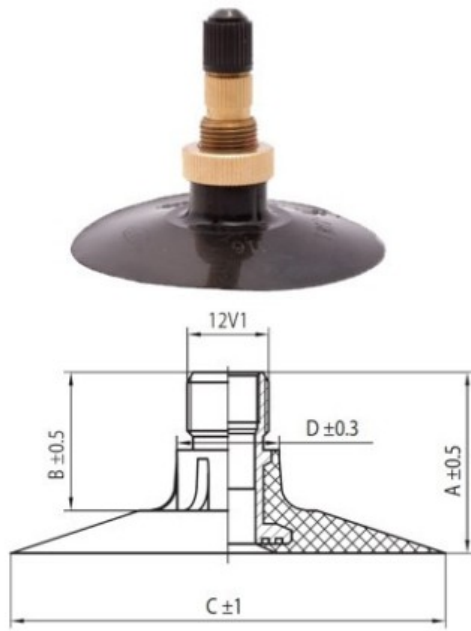

## Kamera 18.4-38 Rosava

Категория	Камеры
Пазмер	18.4-38
Ширина	460
Радиус	
Диск	38
Модель	
Аналог	460/85R38

Доставка

---

Гарантия

Description

Вся информация на этих страницах основана на технических характеристиках производителя. Содержание может быть использовано только в информационных целях. Поставщик не несет никакой ответственности за эту информацию.