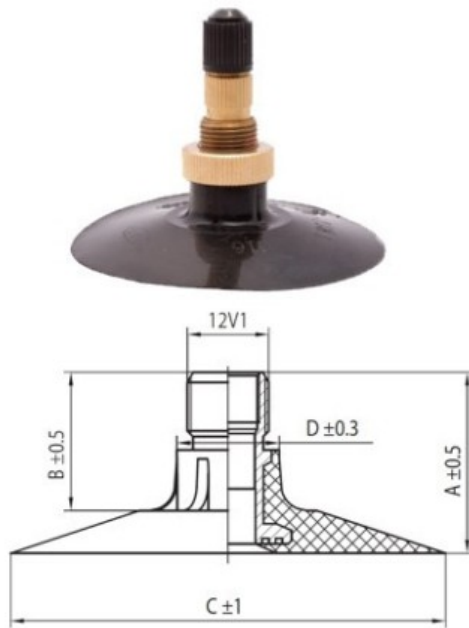

Kamera 18.4-38 Rosava

Категория	Камеры
Пазмер	18.4-38
Ширина	460
Радиус	
Диск	38
Модель	
Аналог	460/85R38

Доставка ---

Гарантия

Description

Вся информация на этих страницах основана на технических характеристиках производителя. Содержание может быть использовано только в информационных целях. Поставщик не несет никакой ответственности за эту информацию.