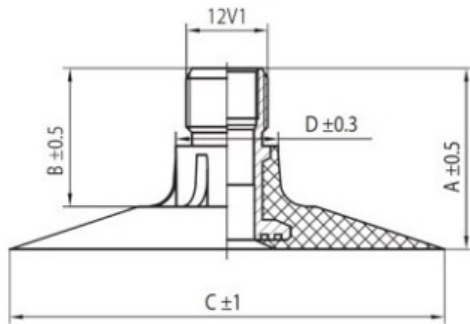

Kamera 30.5-32 (800/65-32) TR218A Dong

Category	Камеры
Size	30.5-32
Ширина	800
Радиус	
Диск	32
Модель	TR218A
Аналог	800/65R32

Доставка ---

Warranty

Description

Visa aukščiau pateikta informacija yra gauta iš gamintojo. Turinys yra rekomendacinio pobūdžio. "Protekta" neprisima atsakomybės dėl problemų kilusių su informacijos naudojimu.