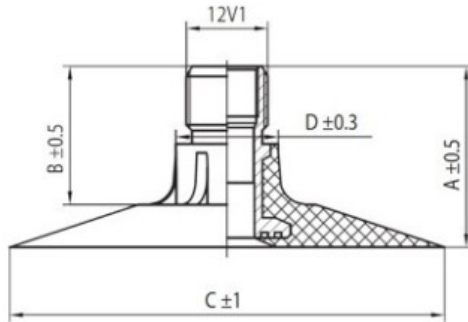

Kamera 600/50-22.5 TR218A T-Gum

Категория	Камеры
Пазмер	600/50-22.5
Ширина	600
Радиус	50
Диск	22.5
Модель	TR218A
Аналог	

Доставка

Гарантия

Description

Вся информация на этих страницах основана на технических характеристиках производителя. Содержание может быть использовано только в информационных целях. Поставщик не несет никакой ответственности за эту информацию.