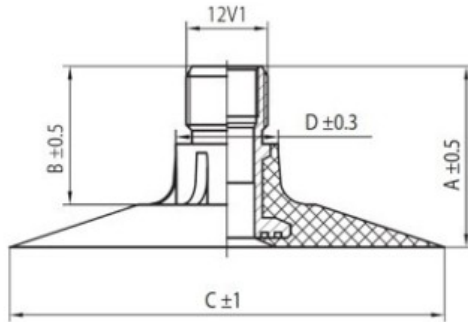

Kamera 600/50-22.5 TR218A T-Gum

Category	Камеры
Size	600/50-22.5
Ширина	600
Радиус	50
Диск	22.5
Модель	TR218A
Аналог	

Доставка

Warranty

Description

Visa aukščiau pateikta informacija yra gauta iš gamintojo. Turinys yra rekomendacinio pobūdžio. "Protekta" neprisiima atsakomybės dėl problemų kilusių su informacijos naudojimu.