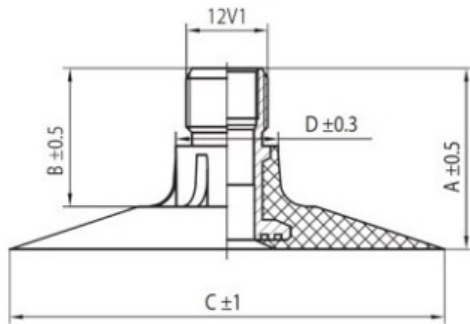

Kamera 14.9-28, 380/85-28, 420/70-28, 480/65-28 TR218 Vredestein

Категория	Камеры
Пазмер	14.9-28,
Ширина	14.9
Радиус	
Диск	28
Модель	TR218
Аналог	480/65R28

Доставка ---

Гарантия

Description

Вся информация на этих страницах основана на технических характеристиках производителя. Содержание может быть использовано только в информационных целях. Поставщик не несет никакой ответственности за эту информацию.