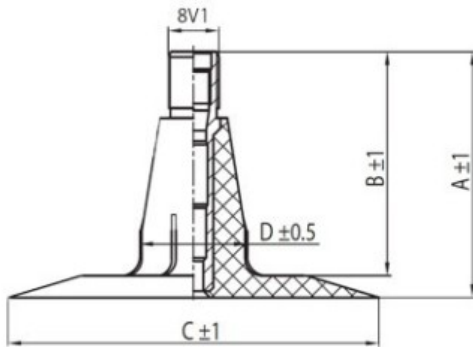

## Kamera 6.70-15, 7.50-15 TR15 Dong

Category	Камеры
Size	6.70-15,
Ширина	7.5
Радиус	
Диск	15
Модель	TR15
Аналог	6.70-15

Доставка

---

Warranty

Description

Visa aukščiau pateikta informacija yra gauta iš gamintojo. Turinys yra rekomendacinio pobūdžio. "Protekta" neprisima atsakomybės dėl problemų kilusių su informacijos naudojimu.