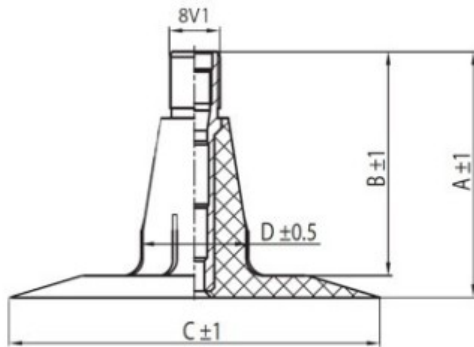

Kamera 500/60-15.3, 500/55-15.3 TR15 Kabat

Category	Камеры
Size	500/60-15.3,
Ширина	500
Радиус	55
Диск	15.3
Модель	TR15
Аналог	500/55-15.5

Доставка	1-5 d.d.
Warranty	12 months
Description	

Visa aukščiau pateikta informacija yra gauta iš gamintojo. Turinys yra rekomendacinio pobūdžio. "Protekta" neprisima atsakomybės dėl problemų kilusių su informacijos naudojimu.