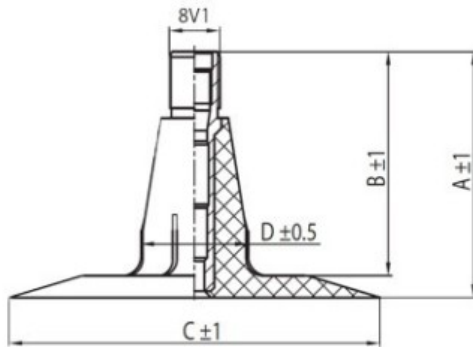

Kamera 500/60-15.3, 500/55-15.3 TR15 Kabat

Категория	Камеры
Пазмер	500/60-15.3,
Ширина	500
Радиус	55
Диск	15.3
Модель	TR15
Аналог	500/55-15.5

Доставка	1-5 d.d.
Гарантия	12 месяцев
Description	

Вся информация на этих страницах основана на технических характеристиках производителя. Содержание может быть использовано только в информационных целях. Поставщик не несет никакой ответственности за эту информацию.