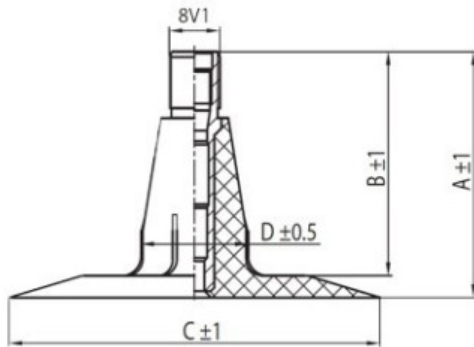

Kamera 500/60-15.3, 500/55-15.3 TR15 Kabat

Категория	Камеры
Пазмер	500/60-15.3,
Ширина	500
Радиус	60
Диск	15.3
Модель	TR15
Аналог	500/55-15.5

Доставка	1-5 d.d.
Гарантия	12 месяцев
Description	

Вся информация на этих страницах основана на технических характеристиках производителя. Содержание может быть использовано только в информационных целях. Поставщик не несет никакой ответственности за эту информацию.