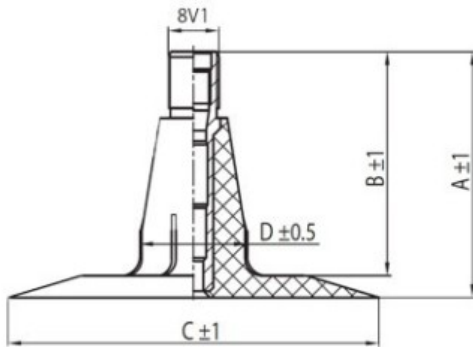

Kamera 235/75-15 TR15 Kabat

Category	Камеры
Size	235/75-15
Ширина	235
Радиус	75
Диск	15
Модель	TR15
Аналог	

Доставка	1-5 d.d.
Warranty	12 months
Description	

Visa aukščiau pateikta informacija yra gauta iš gamintojo. Turinys yra rekomendacinio pobūdžio. "Protekta" neprisiima atsakomybės dėl problemų kilusių su informacijos naudojimu.