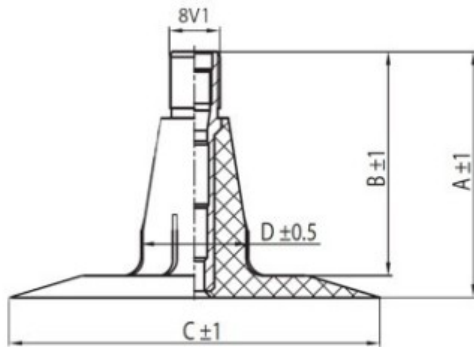

Камера 235/75-15 TR15 Kabat

Категория	Камеры
Пазмер	235/75-15
Ширина	235
Радиус	75
Диск	15
Модель	TR15
Аналог	

Доставка	1-5 d.d.
Гарантия	12 месяцев
Description	

Вся информация на этих страницах основана на технических характеристиках производителя. Содержание может быть использовано только в информационных целях. Поставщик не несет никакой ответственности за эту информацию.