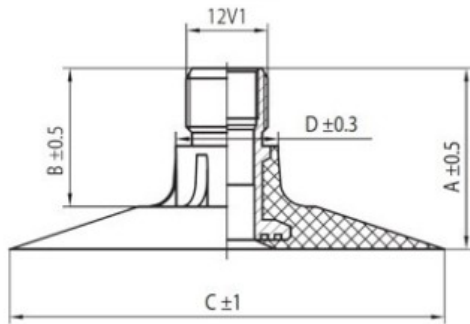

Kamera 16.9-26, 18.4-26 TR218A Good Year

Категория	Камеры
Пазмер	16.9-26,
Ширина	16.9
Радиус	
Диск	26
Модель	TR218A
Аналог	18.4R26

Доставка ---

Гарантия

Description

Вся информация на этих страницах основана на технических характеристиках производителя. Содержание может быть использовано только в информационных целях. Поставщик не несет никакой ответственности за эту информацию.