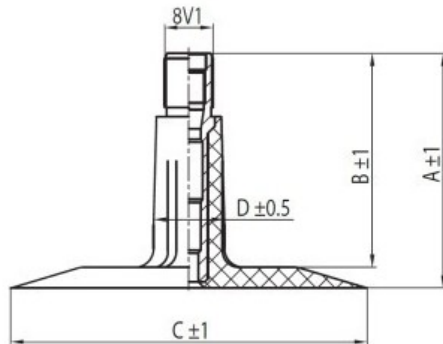

Kamera 7.50-16 RU Voltyre

Категория	Камеры
Пазмер	7.50-16
Ширина	7.5
Радиус	
Диск	16
Модель	
Аналог	

Доставка 1-5 d.d.

Гарантия

Description

Вся информация на этих страницах основана на технических характеристиках производителя. Содержание может быть использовано только в информационных целях. Поставщик не несет никакой ответственности за эту информацию.