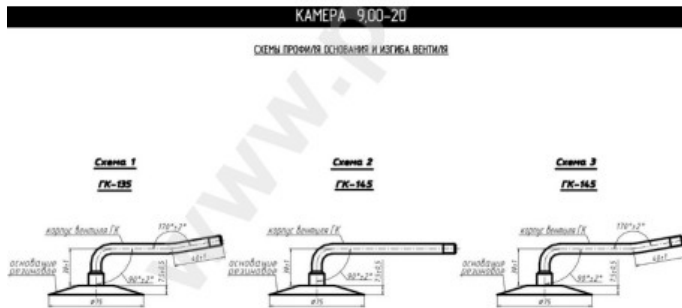

Kamera 9.00-20 GK-135 Rosava

Категория	Камеры
Пазмер	9.00-20
Ширина	9
Радиус	
Диск	20
Модель	GK135
Аналог	10.00R20

Доставка	---
Гарантия	12 месяцев
Description	

Вся информация на этих страницах основана на технических характеристиках производителя. Содержание может быть использовано только в информационных целях. Поставщик не несет никакой ответственности за эту информацию.