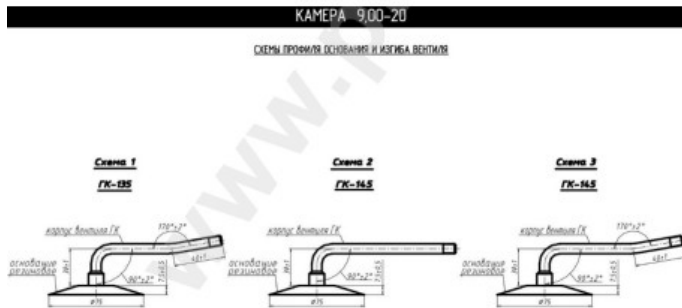

## Kamera 9.00-20 GK-135 Rosava

Категория	Камеры
Пазмер	9.00-20
Ширина	9
Радиус	
Диск	20
Модель	GK135
Аналог	10.00R20

Доставка	1-5 d.d.
Гарантия	12 месяцев
Description	

Вся информация на этих страницах основана на технических характеристиках производителя. Содержание может быть использовано только в информационных целях. Поставщик не несет никакой ответственности за эту информацию.