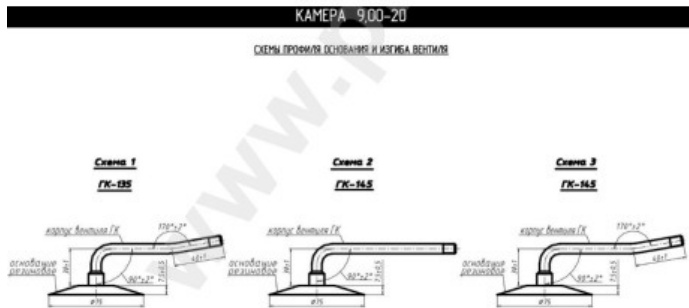

## Kamera 9.00-20 GK-135 Rosava

Категория	Камеры
Пазмер	9.00-20
Ширина	10
Радиус	
Диск	20
Модель	GK135
Аналог	9.00R20

Доставка	---
Гарантия	12 месяцев
Description	

Вся информация на этих страницах основана на технических характеристиках производителя. Содержание может быть использовано только в информационных целях. Поставщик не несет никакой ответственности за эту информацию.