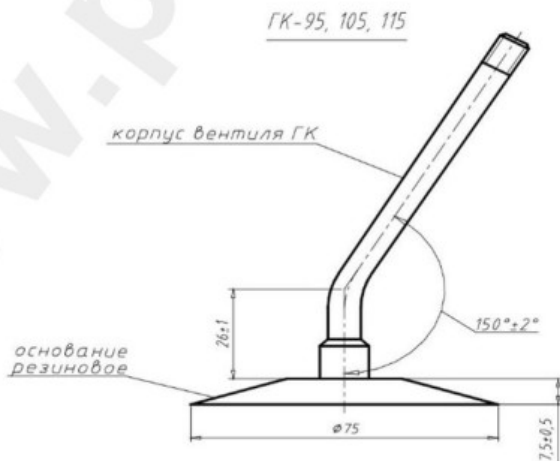

**Tube 9.00-16 Rosava (agro)****КАМЕРА 9,00-16**

СХЕМА ПРОФИЛЯ ОСНОВАНИЯ И ИЗГИБА ВЕНТИЛЯ

Category	Камеры
Size	9.00-16
Ширина	9
Радиус	
Диск	16
Модель	GK95, 105, 115
Аналог	

Доставка	---
Warranty	12 months
Description	