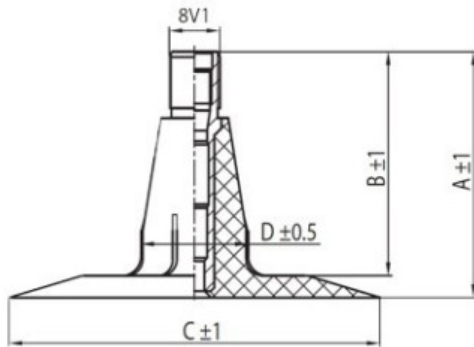

Kamera 200/60-14.5, (24x8.00-14.5) TR15 Nexen

Категория	Камеры
Пазмер	200/60-14.5,
Ширина	8
Радиус	8
Диск	14.5
Модель	TR15
Аналог	24x8.00-14.5

Доставка 1-5 d.d.

Гарантия

Description

Вся информация на этих страницах основана на технических характеристиках производителя. Содержание может быть использовано только в информационных целях. Поставщик не несет никакой ответственности за эту информацию.