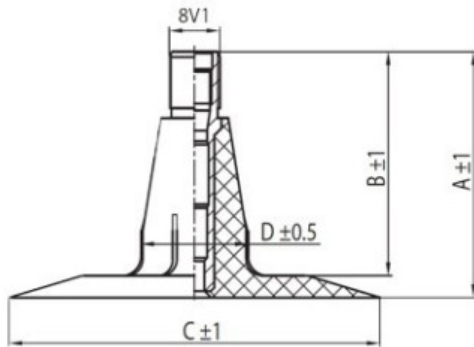

Kamera 200/60-14.5, (24x8.00-14.5) TR15 Nexen

Категория	Камеры
Пазмер	200/60-14.5,
Ширина	200
Радиус	60
Диск	14.5
Модель	TR15
Аналог	24x8.00-14.5

Доставка 1-5 d.d.

Гарантия

Description

Вся информация на этих страницах основана на технических характеристиках производителя. Содержание может быть использовано только в информационных целях. Поставщик не несет никакой ответственности за эту информацию.