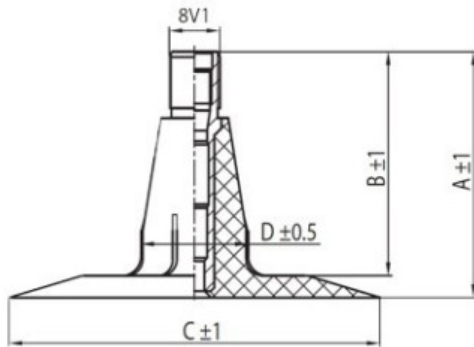

Kamera 200/60-14.5, (24x8.00-14.5) TR15 Nexen

Категория	Камеры
Пазмер	200/60-14.5,
Ширина	200
Радиус	8
Диск	14.5
Модель	TR15
Аналог	24x8.00-14.5

Доставка 1-5 d.d.

Гарантия

Description

Вся информация на этих страницах основана на технических характеристиках производителя. Содержание может быть использовано только в информационных целях. Поставщик не несет никакой ответственности за эту информацию.