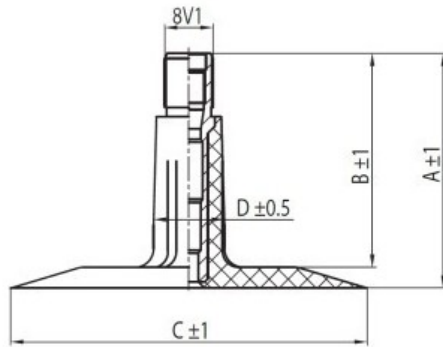

Камера 26x12.00-12 Dong TR13

Категория	Камеры
Пазмер	26x12.00-12
Ширина	26
Радиус	12
Диск	12
Модель	TR13
Аналог	

Доставка

Гарантия

Description

Вся информация на этих страницах основана на технических характеристиках производителя. Содержание может быть использовано только в информационных целях. Поставщик не несет никакой ответственности за эту информацию.