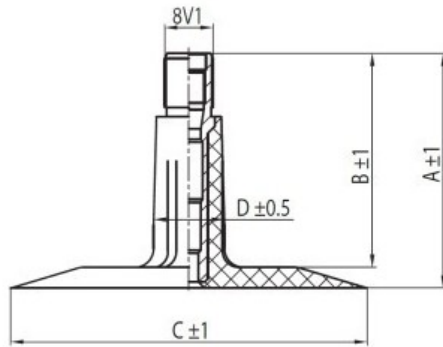

## Kamera 26x12.00-12 Dong TR13

Category	Камеры
Size	26x12.00-12
Ширина	26
Радиус	
Диск	12
Модель	
Аналог	

Доставка 1-5 d.d.

Warranty

Description

Visa aukščiau pateikta informacija yra gauta iš gamintojo. Turinys yra rekomendacinio pobūdžio. "Protekta" neprisiima atsakomybės dėl problemų kilusių su informacijos naudojimu.