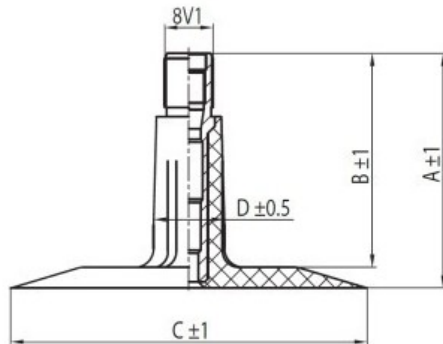

Камера 26x12.00-12 Dong TR13

Категория	Камеры
Пазмер	26x12.00-12
Ширина	26
Радиус	12
Диск	12
Модель	TR13
Аналог	

Доставка 1-5 d.d.

Гарантия

Description

Вся информация на этих страницах основана на технических характеристиках производителя. Содержание может быть использовано только в информационных целях. Поставщик не несет никакой ответственности за эту информацию.