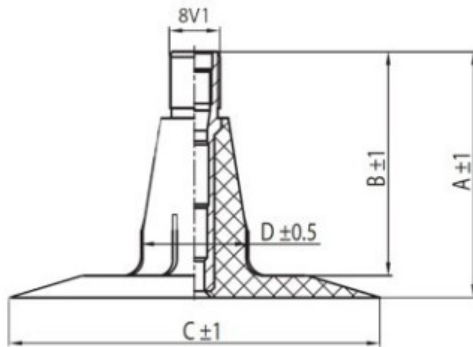

Камера 200/60-14.5 TR15 Dong

Категория	Камеры
Пазмер	200/60-14.5
Ширина	200
Радиус	60
Диск	14.5
Модель	TR15
Аналог	

Доставка 1-5 d.d.

Гарантия

Description

Вся информация на этих страницах основана на технических характеристиках производителя. Содержание может быть использовано только в информационных целях. Поставщик не несет никакой ответственности за эту информацию.