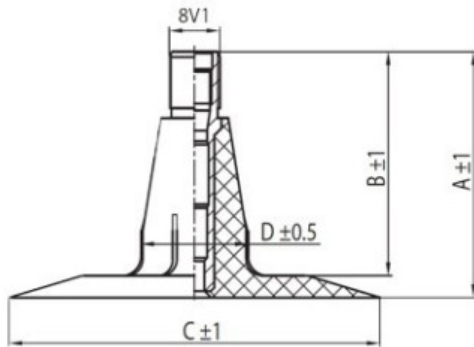

Камера 200/60-14.5 TR15 Dong

Категория	Камеры
Пазмер	200/60-14.5
Ширина	200
Радиус	60
Диск	14.5
Модель	TR15
Аналог	

Доставка ---

Гарантия

Description

Вся информация на этих страницах основана на технических характеристиках производителя. Содержание может быть использовано только в информационных целях. Поставщик не несет никакой ответственности за эту информацию.