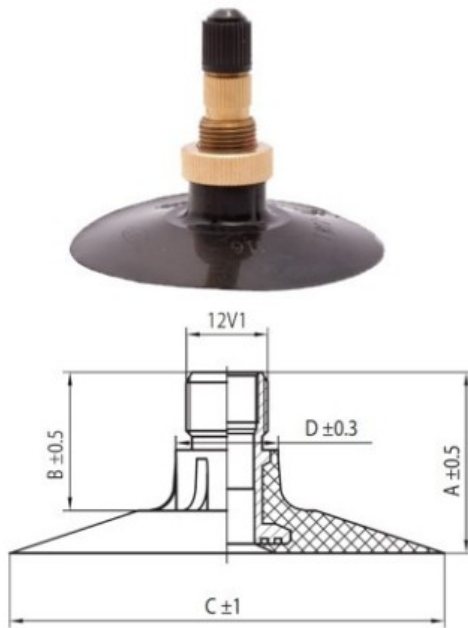

Камера 16.9-38 TR218 Masterline

Категория	Камеры
Пазмер	16.9-38
Ширина	
Радиус	
Диск	
Модель	TR218
Аналог	

Доставка

Гарантия

Description

Вся информация на этих страницах основана на технических характеристиках производителя. Содержание может быть использовано только в информационных целях. Поставщик не несет никакой ответственности за эту информацию.