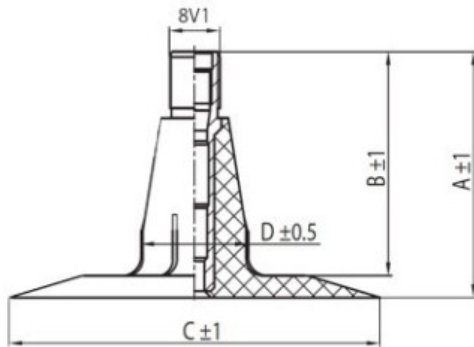

## Камера 6.00-12 TR15 CN

Категория	Камеры
Пазмер	6.00-12
Ширина	6
Радиус	
Диск	12
Модель	TR15
Аналог	

Доставка	---
Гарантия	12 месяцев
Description	

Вся информация на этих страницах основана на технических характеристиках производителя. Содержание может быть использовано только в информационных целях. Поставщик не несет никакой ответственности за эту информацию.