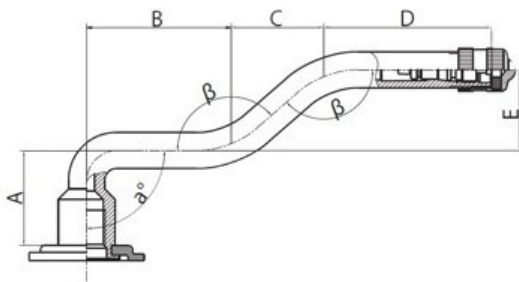

Камера 7.00-20 (7.50-20) V3.06.3 Nexen

Категория	Камеры
Пазмер	7.00-20
Ширина	7
Радиус	
Диск	20
Модель	V3.06.3
Аналог	7.00-20; 7.50-20;

Доставка	---
Гарантия	12 месяцев
Description	

Вся информация на этих страницах основана на технических характеристиках производителя. Содержание может быть использовано только в информационных целях. Поставщик не несет никакой ответственности за эту информацию.