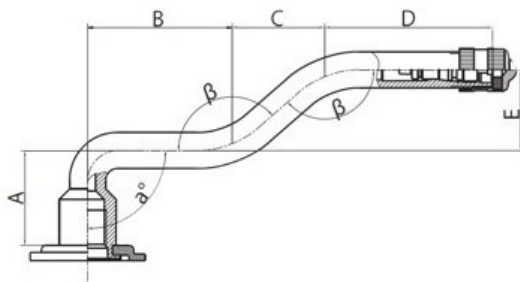

**Камера 7.00-20 (7.50-20) V3.06.3 Nexen**

Категория	Камеры
Пазмер	7.00-20
Ширина	7.5
Радиус	
Диск	20
Модель	V3.06.3
Аналог	7.00-20; 7.50-20;

Доставка	---
Гарантия	12 месяцев
Description	

Вся информация на этих страницах основана на технических характеристиках производителя. Содержание может быть использовано только в информационных целях. Поставщик не несет никакой ответственности за эту информацию.