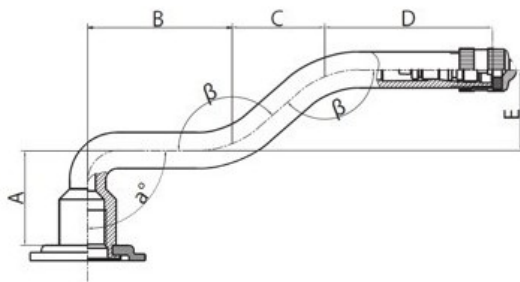

Камера 7.00-20 (7.50-20) V3.06.3 Nexen

Категория	Камеры
Пазмер	7.00-20
Ширина	7.5
Радиус	
Диск	20
Модель	V3.06.3
Аналог	7.00-20; 7.50-20;

Доставка	---
Гарантия	12 месяцев
Description	

Вся информация на этих страницах основана на технических характеристиках производителя. Содержание может быть использовано только в информационных целях. Поставщик не несет никакой ответственности за эту информацию.