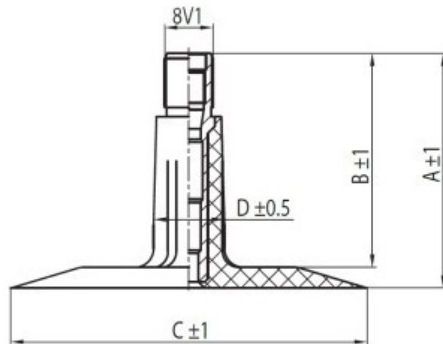

**Kamera 175/185/195-15 TR13 Nexen (175-15, 185-15, 195-15)**

Категория	Камеры
Пазмер	175/185/195-15
Ширина	185
Радиус	
Диск	15
Модель	TR13
Аналог	185/65R15

Доставка

---

Гарантия

Description

Вся информация на этих страницах основана на технических характеристиках производителя. Содержание может быть использовано только в информационных целях. Поставщик не несет никакой ответственности за эту информацию.