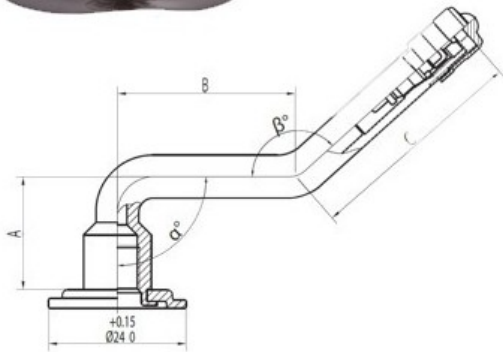

Камера 14.00-24 V3.04.5 Nexen

Категория	Камеры
Пазмер	14.00-24
Ширина	14
Радиус	
Диск	24
Модель	V3.04.5
Аналог	

Доставка 1-5 d.d.

Гарантия

Description

Вся информация на этих страницах основана на технических характеристиках производителя. Содержание может быть использовано только в информационных целях. Поставщик не несет никакой ответственности за эту информацию.