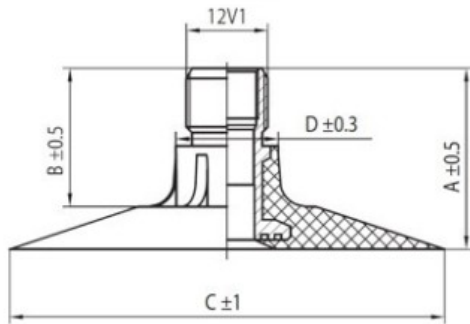

**Kamera 30.5-32, 800/65-32 RU (Naudota)**

Категория	Камеры
Пазмер	30.5-32,
Ширина	800
Радиус	65
Диск	32
Модель	TR218
Аналог	

Доставка 1-5 d.d.

Гарантия

Description

Вся информация на этих страницах основана на технических характеристиках производителя. Содержание может быть использовано только в информационных целях. Поставщик не несет никакой ответственности за эту информацию.