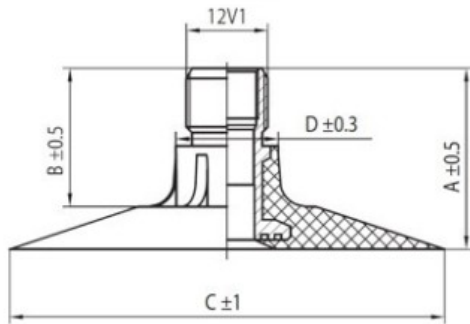

Kamera 30.5-32, 800/65-32 RU (Naudota)

Категория	Камеры
Пазмер	30.5-32,
Ширина	30.5
Радиус	65
Диск	32
Модель	TR218
Аналог	

Доставка

Гарантия

Description

Вся информация на этих страницах основана на технических характеристиках производителя. Содержание может быть использовано только в информационных целях. Поставщик не несет никакой ответственности за эту информацию.