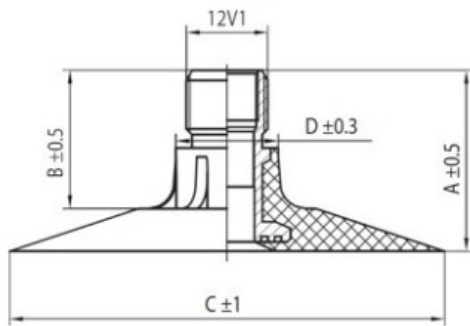

Камера 16.9-34 Masterline TR218A (16.9/14-34, 18.4/15-34, 480/70-34, 520/75/70-34, 540/65-34, 600/65-34,)

Категория	Камеры
Пазмер	16.9-34
Ширина	
Радиус	
Диск	
Модель	TR218A
Аналог	

Доставка 1-5 d.d.

Гарантия