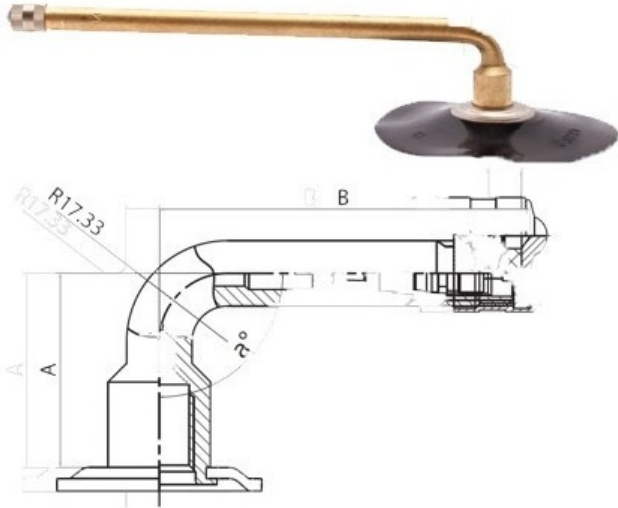

Кamera 7.00-15 V3.02.10 (lenktu vent.) Speedways

Категория	Камеры
Пазмер	7.00-15
Ширина	7
Радиус	
Диск	15
Модель	V3.02.10
Аналог	

Доставка	1-5 d.d.
Гарантия	12 месяцев
Description	

Вся информация на этих страницах основана на технических характеристиках производителя. Содержание может быть использовано только в информационных целях. Поставщик не несет никакой ответственности за эту информацию.