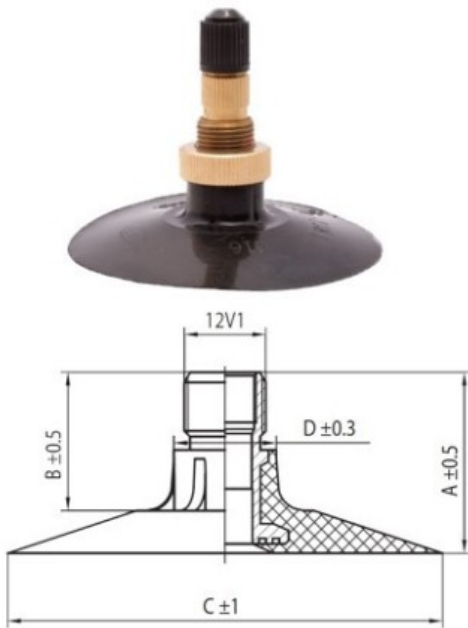

Kamera 10.5/80-20 TR218A Kabat

Категория	Камеры
Пазмер	10.5/80-20
Ширина	10.5
Радиус	80
Диск	20
Модель	TR218A
Аналог	

Доставка 1-5 d.d.

Гарантия

Description

Вся информация на этих страницах основана на технических характеристиках производителя. Содержание может быть использовано только в информационных целях. Поставщик не несет никакой ответственности за эту информацию.