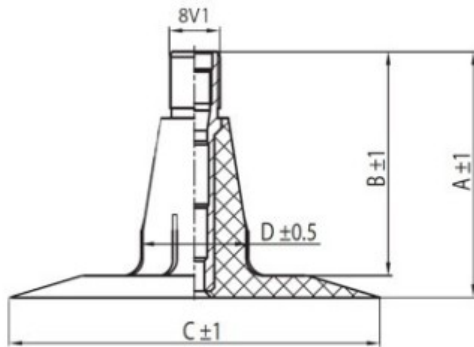

Камера 10-16.5 TR15 Kabat

Категория	Камеры
Пазмер	10-16.5
Ширина	10
Радиус	
Диск	16.5
Модель	TR15
Аналог	

Доставка 1-5 d.d.

Гарантия

Description

Вся информация на этих страницах основана на технических характеристиках производителя. Содержание может быть использовано только в информационных целях. Поставщик не несет никакой ответственности за эту информацию.