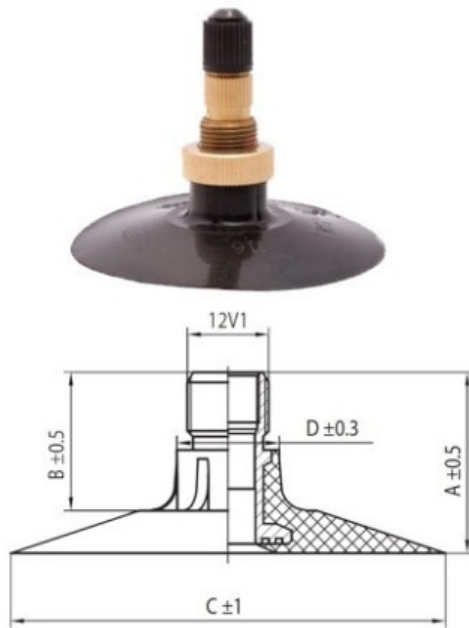

Kamera 11.2-28, 12.4-28 TR218A Kabat

Категория	Камеры
Пазмер	11.2-28,
Ширина	11.2
Радиус	
Диск	28
Модель	TR218A
Аналог	12.4-28

Доставка

Гарантия

Description

Вся информация на этих страницах основана на технических характеристиках производителя. Содержание может быть использовано только в информационных целях. Поставщик не несет никакой ответственности за эту информацию.