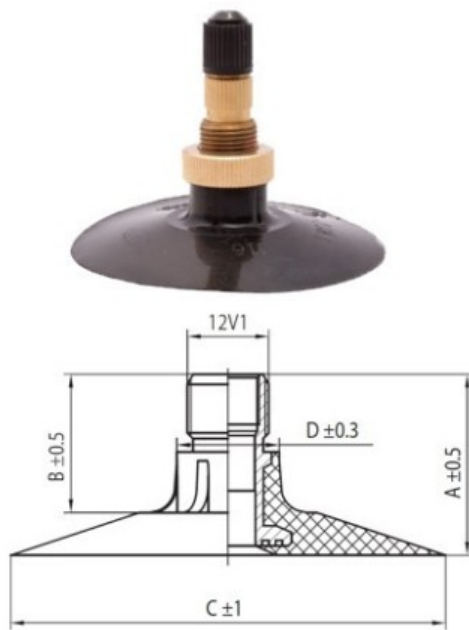

Kamera 11.2-28, 12.4-28 TR218A Kabat

Категория	Камеры
Пазмер	11.2-28,
Ширина	12.4
Радиус	
Диск	28
Модель	TR218A
Аналог	12.4-28

Доставка 1-5 d.d.

Гарантия

Description

Вся информация на этих страницах основана на технических характеристиках производителя. Содержание может быть использовано только в информационных целях. Поставщик не несет никакой ответственности за эту информацию.