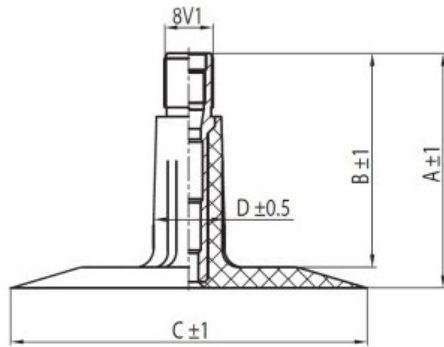

Камера 195-15, 205-15 TR13 Kabat

Категория	Камеры
Пазмер	195-15,
Ширина	205
Радиус	
Диск	15
Модель	TR13
Аналог	205-15

Доставка

Гарантия

Description

Вся информация на этих страницах основана на технических характеристиках производителя. Содержание может быть использовано только в информационных целях. Поставщик не несет никакой ответственности за эту информацию.