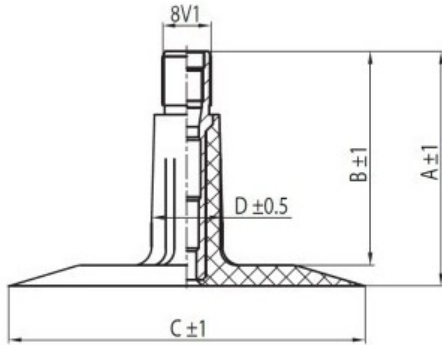

Kamera 195-15, 205-15 TR13 Kabat

Category	Камеры
Size	195-15,
Ширина	195
Радиус	
Диск	15
Модель	TR13
Аналог	205-15

Доставка

Warranty

Description

Visa aukščiau pateikta informacija yra gauta iš gamintojo. Turinys yra rekomendacinio pobūdžio. "Protekta" neprisima atsakomybės dėl problemų kilusių su informacijos naudojimu.