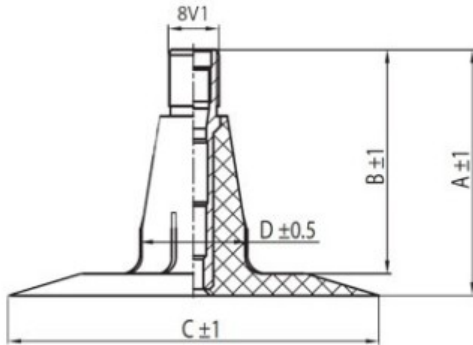

Камера 12-16.5 TR15 Kabat

Категория	Камеры
Пазмер	12-16.5
Ширина	12
Радиус	
Диск	16.5
Модель	TR15
Аналог	

Доставка ---

Гарантия

Description

Вся информация на этих страницах основана на технических характеристиках производителя. Содержание может быть использовано только в информационных целях. Поставщик не несет никакой ответственности за эту информацию.