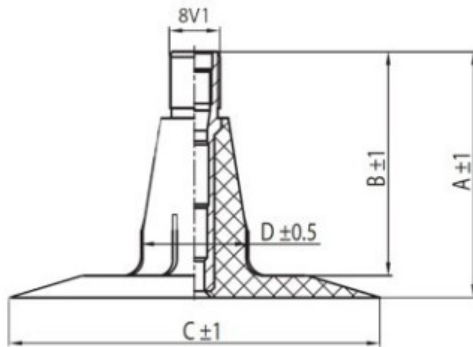

Kamera 12-16.5 TR15 Kabat

Category	Камеры
Size	12-16.5
Ширина	12
Радиус	
Диск	16.5
Модель	TR15
Аналог	

Доставка 1-5 d.d.

Warranty

Description

Visa aukščiau pateikta informacija yra gauta iš gamintojo. Turinys yra rekomendacinio pobūdžio. "Protekta" neprisiima atsakomybės dėl problemų kilusių su informacijos naudojimu.