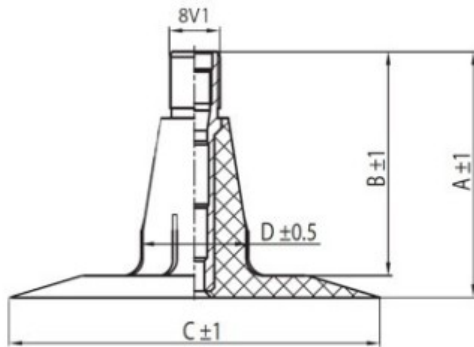

Kamera 13.0/65-18 TR15 Kabat

Category	Камеры
Size	13.0/65-18
Ширина	13
Радиус	65
Диск	18
Модель	TR15
Аналог	

Доставка

Warranty

Description

Visa aukščiau pateikta informacija yra gauta iš gamintojo. Turinys yra rekomendacinio pobūdžio. "Protekta" neprisima atsakomybės dėl problemų kilusių su informacijos naudojimu.