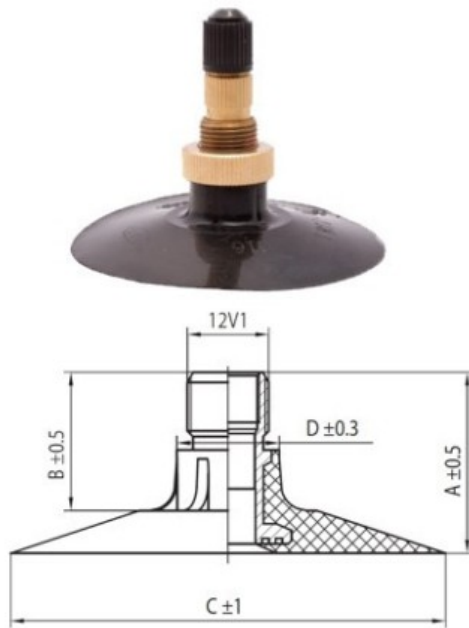

## Kamera 15.5-38 TR218A Kabat

Категория	Камеры
Пазмер	15.5-38
Ширина	15.5
Радиус	
Диск	38
Модель	TR218A
Аналог	15.5R38

Доставка 1-5 d.d.

Гарантия

Description

Вся информация на этих страницах основана на технических характеристиках производителя. Содержание может быть использовано только в информационных целях. Поставщик не несет никакой ответственности за эту информацию.