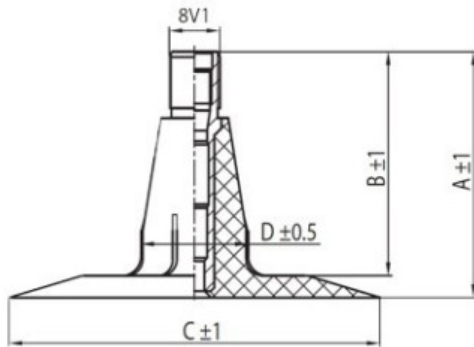

Кamera 15/55-17 TR15 Kabat

Категория	Камеры
Пазмер	15/55-17
Ширина	15
Радиус	55
Диск	17
Модель	TR15
Аналог	

Доставка 1-5 d.d.

Гарантия

Description

Вся информация на этих страницах основана на технических характеристиках производителя. Содержание может быть использовано только в информационных целях. Поставщик не несет никакой ответственности за эту информацию.